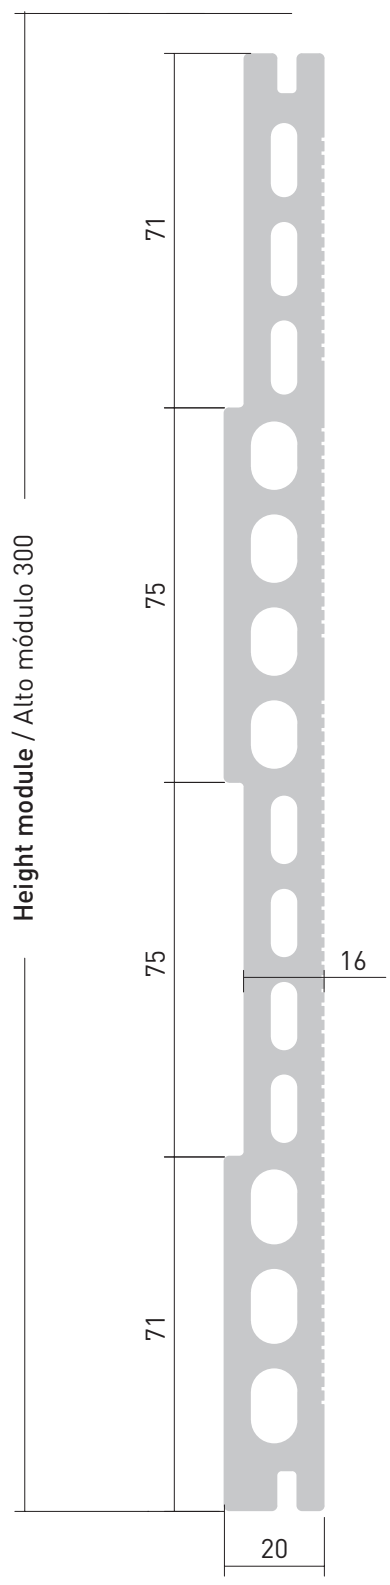

FF SYSTEM

FF-L 2/20

Weight / Peso
30 kg/m²

tempio®

P-0302
2017