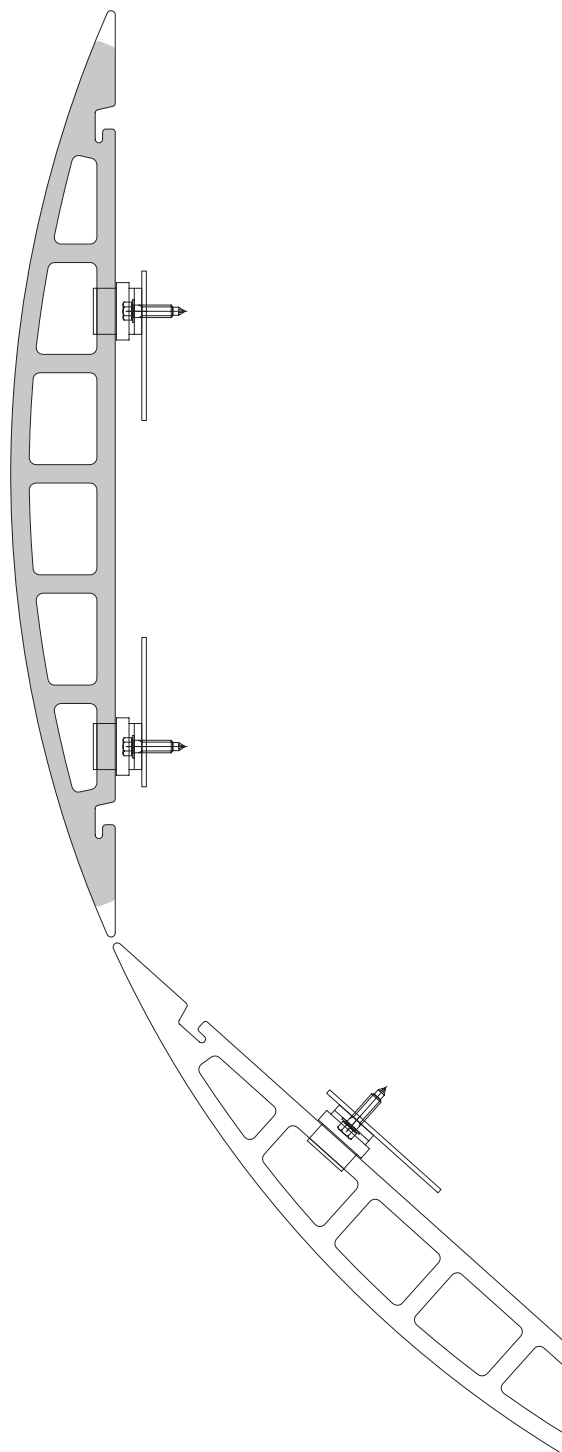

## Pieces catalogue

Catálogo de piezas

FF-O 25/17 .....	3
FF-L 2/20 .....	4
FF-C 9/65 .....	5
FF-K 30/R300 .....	6
FF-K 45,5/R500 .....	7

**FF** SYSTEM

**FF-0 25/17**

Weight / Peso  
25.5 kg/m<sup>2</sup>

tempio®

Weight / Peso  
52.5 kg/m<sup>2</sup>

tempio®

P-0303  
2017

**FF** SYSTEM

**FF-K 30/R 300**

Weight / Peso  
36,5 kg/m<sup>2</sup>

tempio®

P-0304  
2017