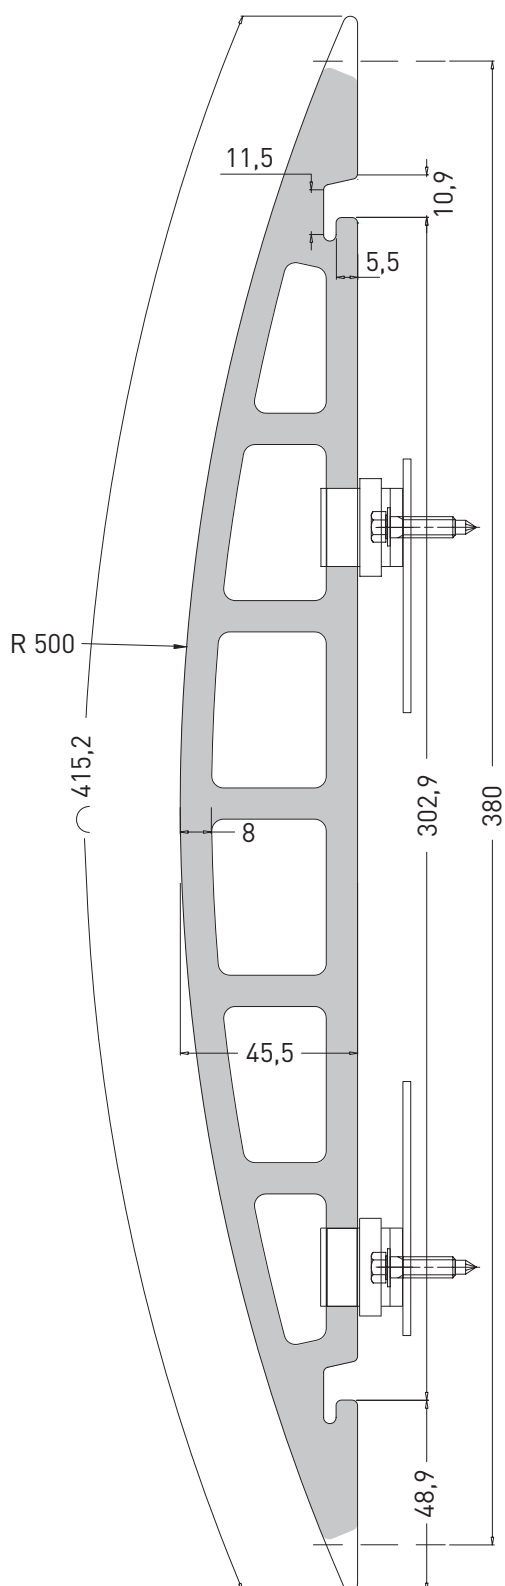

## Pieces catalogue

Catálogo de piezas

FF-O 25/17 .....	3
FF-L 2/20 .....	4
FF-C 9/65 .....	5
FF-K 30/R300 .....	6
FF-K 45,5/R500 .....	7

**FF** SYSTEM

**FF-0 25/17**

Weight / Peso  
25.5 kg/m<sup>2</sup>

tempio®

P-0301  
2017

FF SYSTEM

FF-L 2/20

Weight / Peso  
30 kg/m<sup>2</sup>

tempio®

P-0302  
2017

**FF** SYSTEM

**FF-C 9/65**

Weight / Peso  
52.5 kg/m<sup>2</sup>

tempio®

P-0303  
2017

**FF** SYSTEM

**FF-K 30/R 300**

Weight / Peso  
36,5 kg/m<sup>2</sup>

tempio®

P-0304  
2017

Vertical instalation  
Instalación vertical

**FF** SYSTEM

**FF-K 45,5/R500**

Weight / Peso  
42 kg/m<sup>2</sup>

tempio®

P-0305  
2017