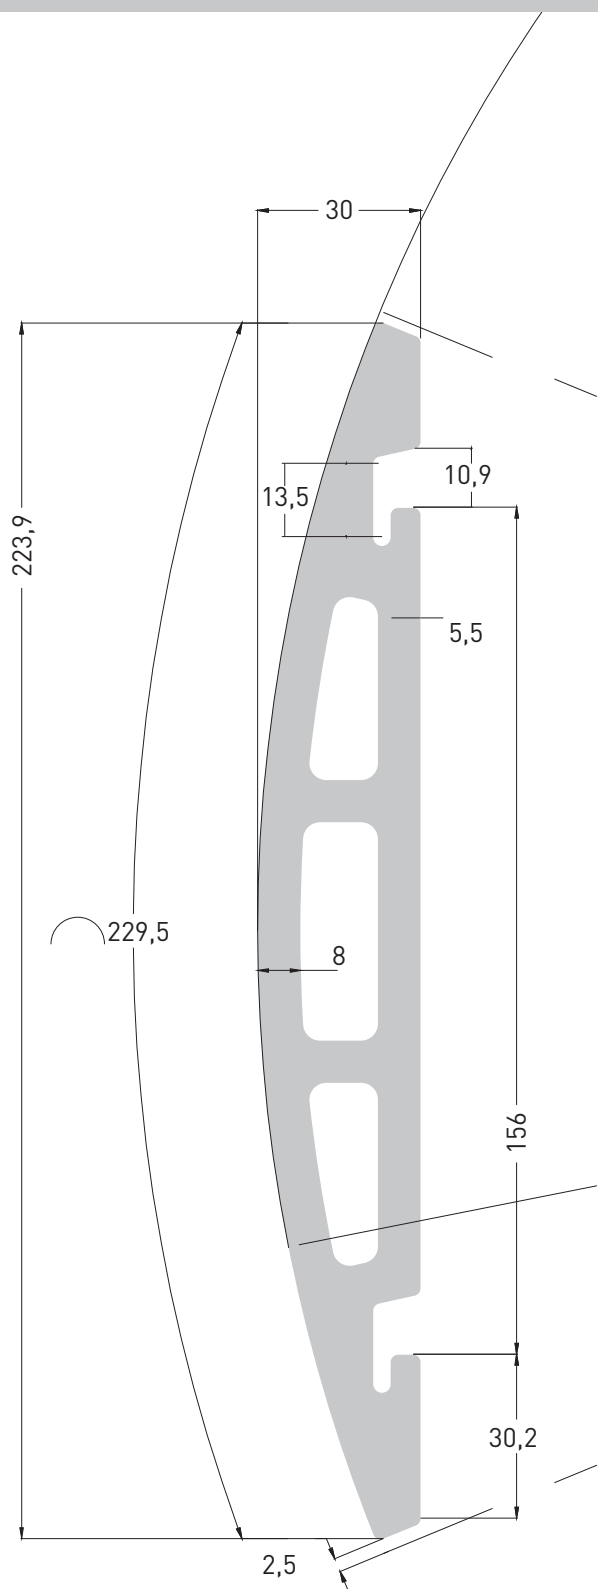

## Pieces catalogue

Catálogo de piezas

FF-O 25/17 .....	3
FF-L 2/20 .....	4
FF-C 9/65 .....	5
FF-K 30/R300 .....	6
FF-K 45,5/R500 .....	7

**FF** SYSTEM

**FF-0 25/17**

Weight / Peso  
25.5 kg/m<sup>2</sup>

tempio®

P-0301  
2017

FF SYSTEM

FF-L 2/20

Weight / Peso  
30 kg/m<sup>2</sup>

tempio®

P-0302  
2017

**FF** SYSTEM

**FF-C 9/65**

Weight / Peso  
52.5 kg/m<sup>2</sup>

tempio®

P-0303  
2017

**FF** SYSTEM

**FF-K 30/R 300**

Weight / Peso  
36,5 kg/m<sup>2</sup>

tempio®

P-0304  
2017