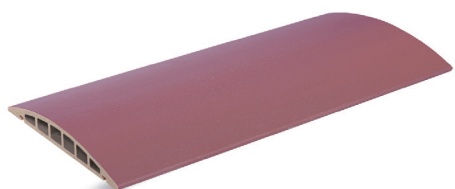

FF SYSTEM

FF-K 45,5/R500

Weight / Peso
42 kg/m²

tempio®

P-0305
2017