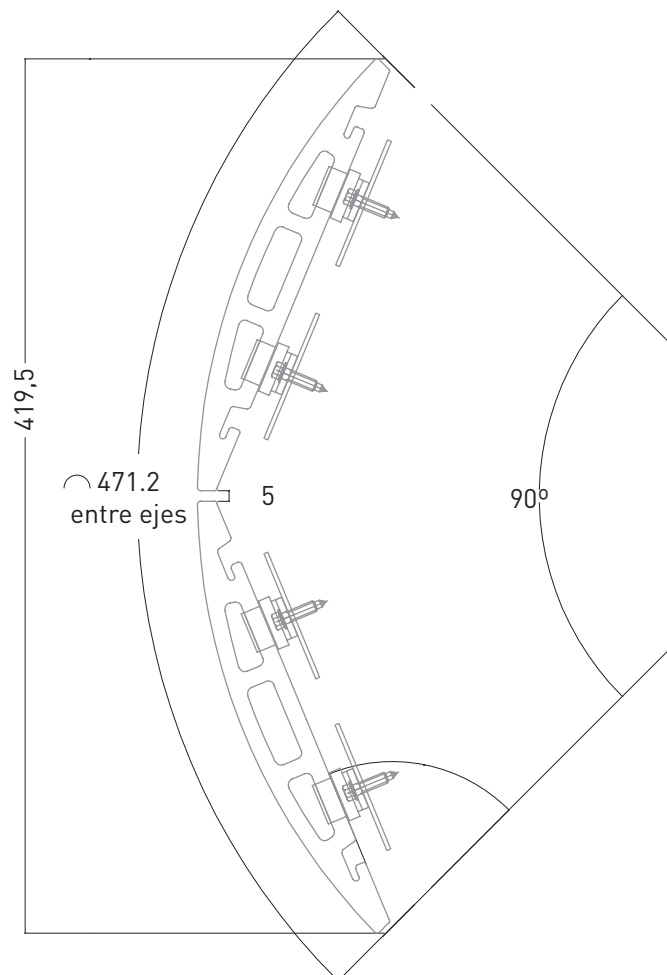

## Pieces catalogue

Catálogo de piezas

FF-O 25/17 .....	3
FF-L 2/20 .....	4
FF-C 9/65 .....	5
FF-K 30/R300 .....	6
FF-K 45,5/R500 .....	7

**FF** SYSTEM

**FF-0 25/17**

Weight / Peso  
25.5 kg/m<sup>2</sup>

tempio®

P-0301  
2017

FF SYSTEM

FF-L 2/20

Weight / Peso  
30 kg/m<sup>2</sup>

tempio®

P-0302  
2017

**FF** SYSTEM

**FF-C 9/65**

Weight / Peso  
52.5 kg/m<sup>2</sup>

tempio®

P-0303  
2017

**FF** SYSTEM

**FF-K 30/R 300**

Weight / Peso  
36,5 kg/m<sup>2</sup>

tempio®

P-0304  
2017

Vertical instalation  
Instalación vertical

**FF** SYSTEM

**FF-K 45,5/R500**

Weight / Peso  
42 kg/m<sup>2</sup>

tempio®

P-0305  
2017